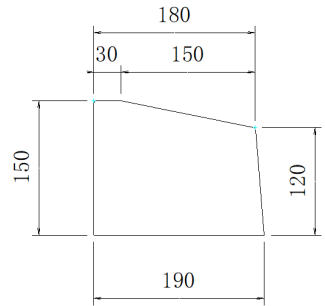

断面図

平面図

品名	Eブロック	図面種	承認図	縮尺	1/8	承認	照査	作成	管理No.	カネヤス建材工業株式会社
									3	
								'18.10.1		

断面図

平面図

2R

3R

4R

5R

6R

品名	Eブロック R品	図面種	承認図	縮尺	1/8	承認	照査	作成	管理No.	カネヤス建材工業株式会社
									2	
								'18.10.1		