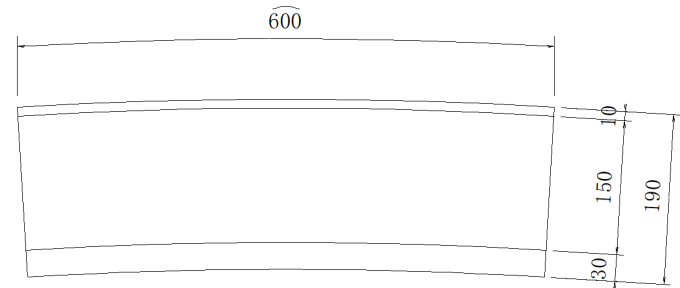

断面図

2R

3R

4R

5R

6R

品名	Eブロック R品	図面種	承認図	縮尺	1/8	承認	照査	作成	管理No.	カネヤス建材工業株式会社
									2	
								'18.10.1