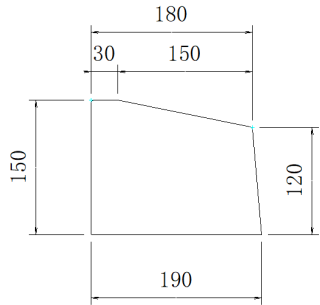

断面図

平面図

品名	Eブロック	図面種	承認図	縮尺	1/8	承認	照査	作成	管理No.	カネヤス建材工業株式会社
									3	
								'18.10.1		

断面図

平面図

2R

3R

4R

5R

6R

品名	Eブロック R品	図面種	承認図	縮尺	1/8	承認	照査	作成	管理No.	カネヤス建材工業株式会社
									2	
								'18.10.1		