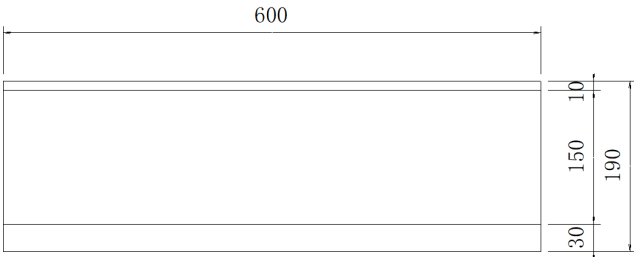

断面図

平面図

品名	Eブロック	図面種	承認図	縮尺	1/8	承認	照査	作成	管理No.	カネヤス建材工業株式会社
									3	
								'18.10.1		

断面図

平面図

2R

3R

4R