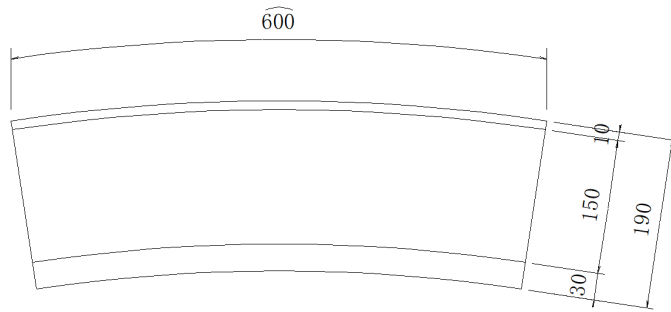

断面図

平面図

品名	Eブロック	図面種	承認図	縮尺	1/8	承認	照査	作成	管理No.	カネヤス建材工業株式会社
									3	
								'18.10.1		

断面図

平面図

2R

3R

4R